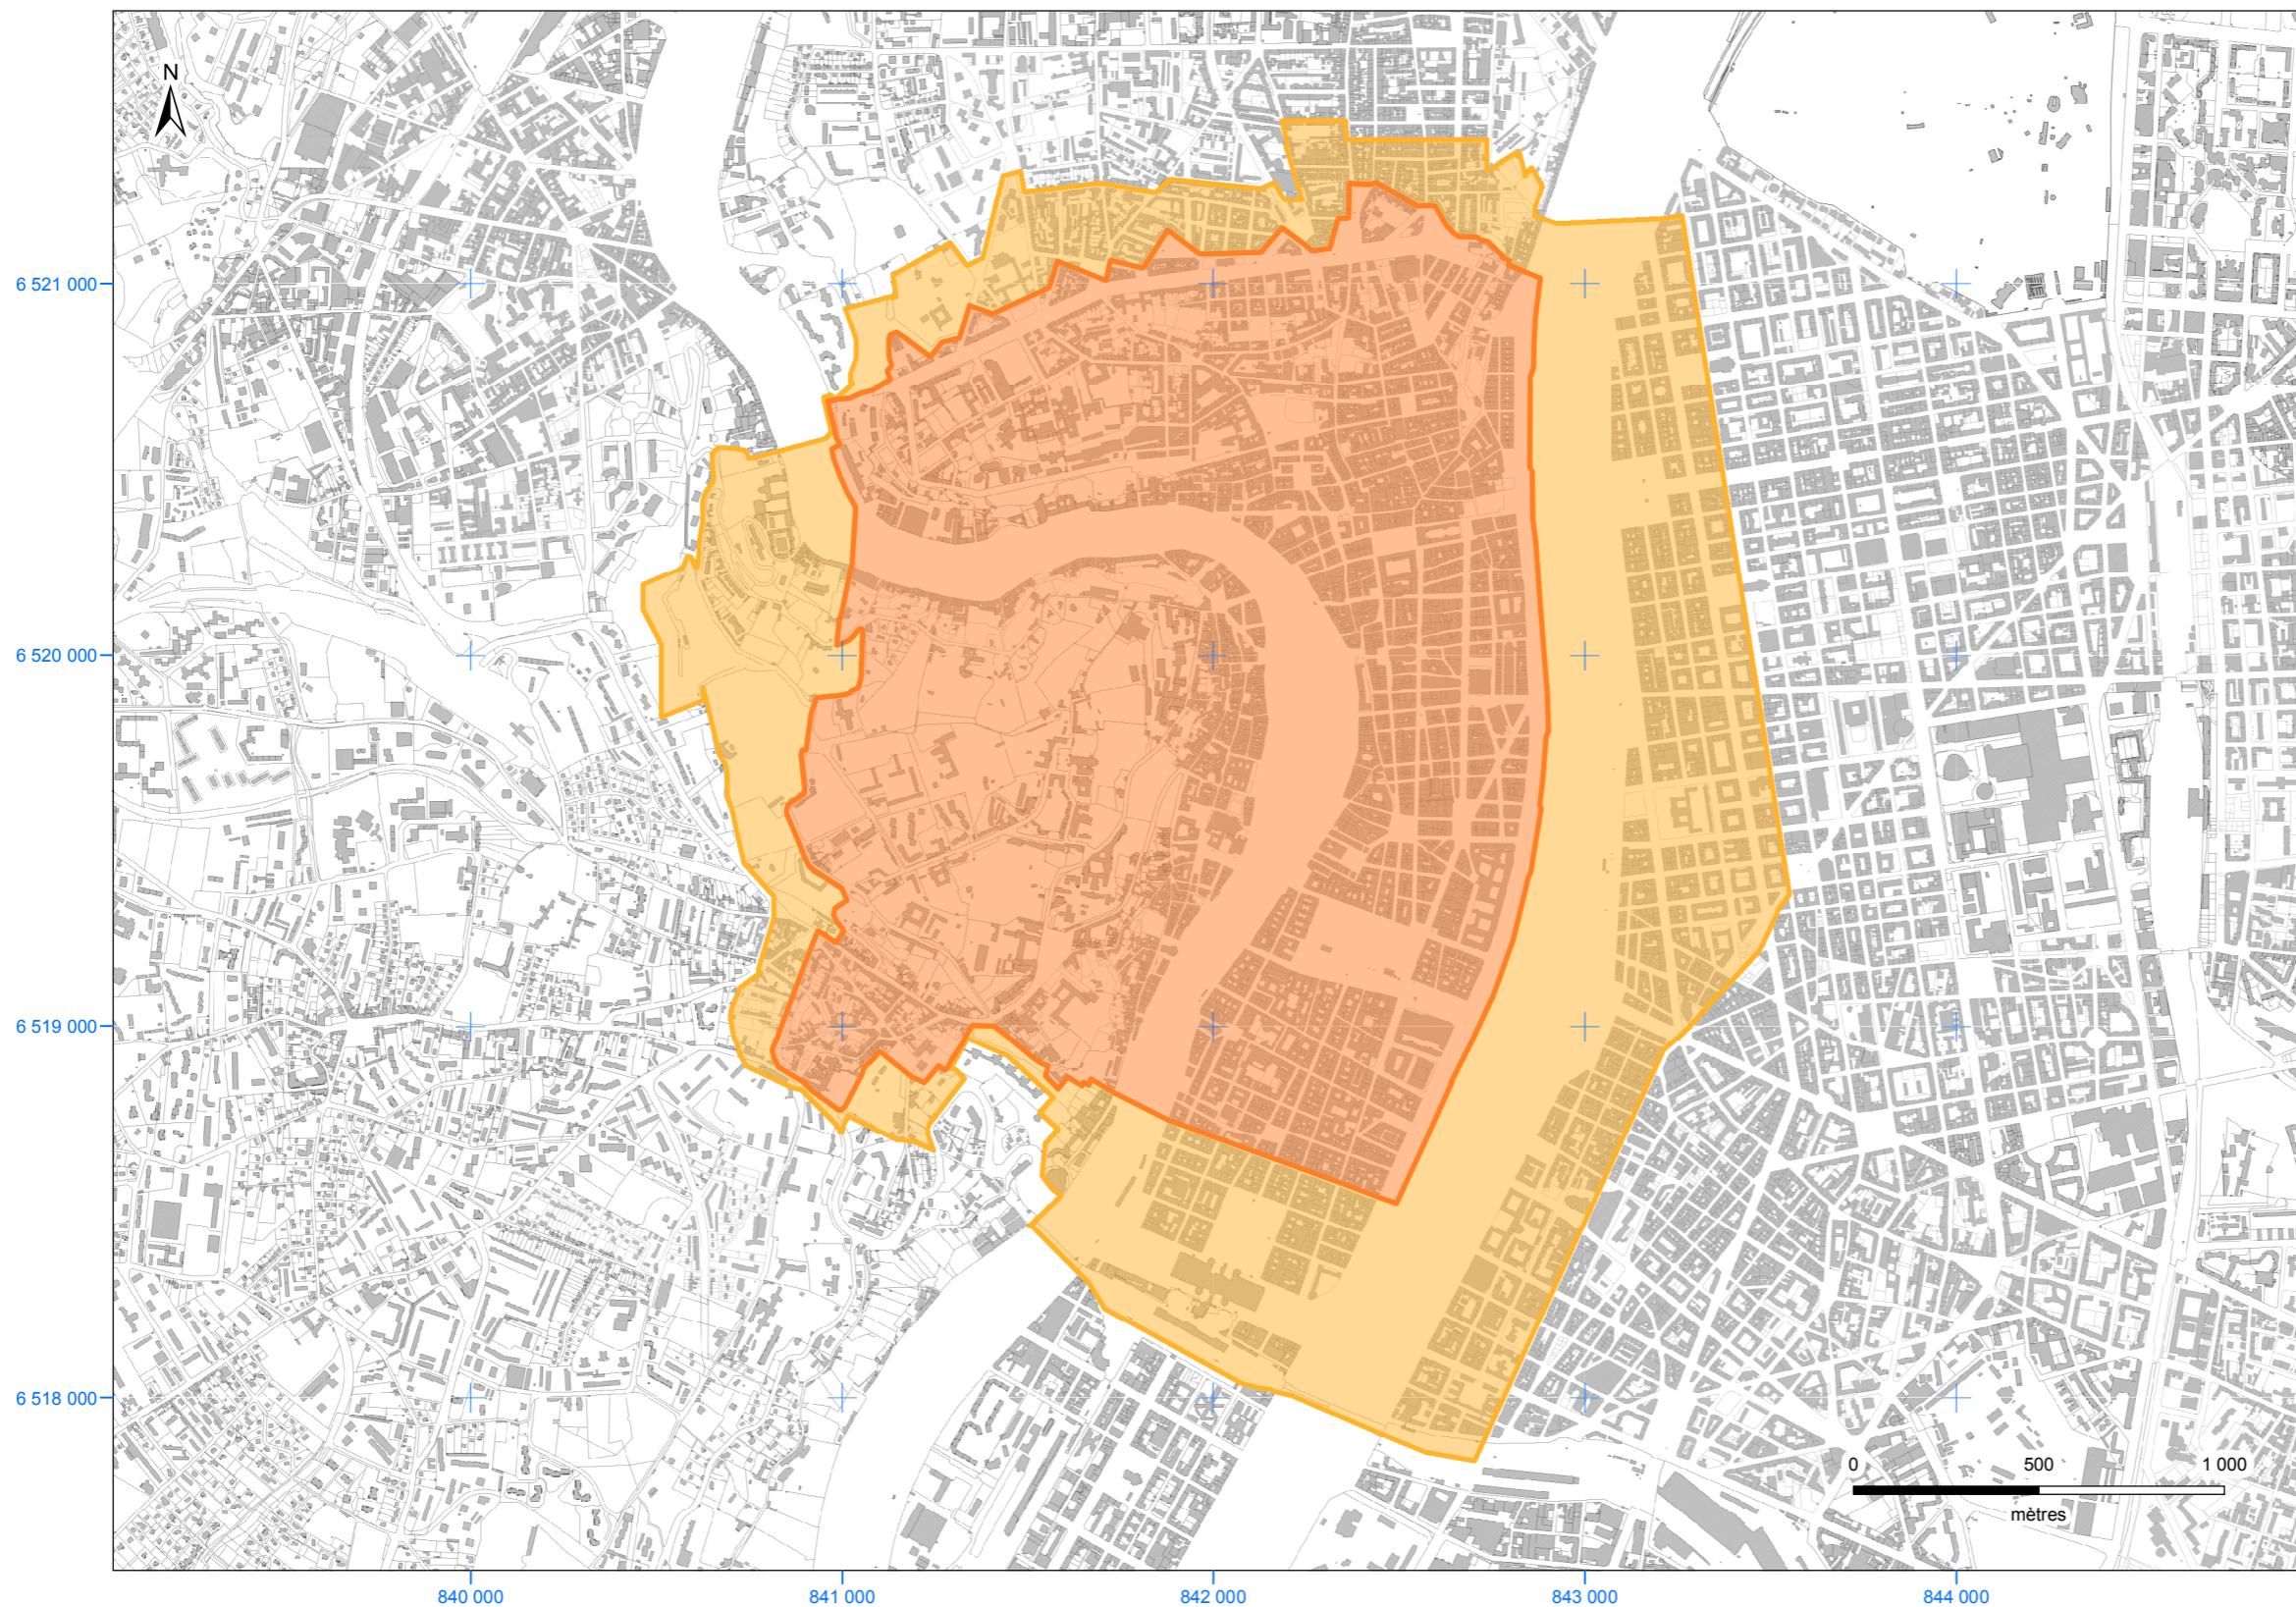

872 - Site historique de Lyon : délimitation du bien et de sa zone tampon lors de son inscription sur la Liste en 1998

localisation du département
du Rhône (n° INSEE : 69)

localisation de la commune
de Lyon (n° INSEE : 69123)

Inscription sur la Liste
(superficie en hectares)

-  patrimoine mondial (427 ha)
-  zone tampon (323 ha)